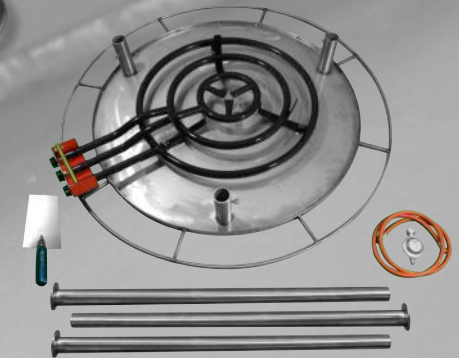

STAHL

Reling, Rand und Rundrohr-Füsse aus Edelstahl (1.4301)

Grillfläche aus blankem Stahlblech (S235)

- Bessere Grilleigenschaften
- Günstigerer Anschaffungspreis
- Rostet bei Kontakt mit Wasser
muss eingölt und vor Nässe geschützt werden

☉ HANDARBEIT

Der gesamte Grill, mit Ausnahme des Brenners wird von uns in Handarbeit hergestellt.

Der verschweisste Edelstahlrand ist absolut dicht und schützt vor Tropfen auf dem Boden.

Optional kann ein Fettablauf mit verbaut werden.

☉ BESTENS GEWAPPNET

Marken-Brenner mit Zulassung für den Aussenbereich.

Mehrere Regelkreise schaffen optimale Voraussetzungen für unterschiedliches Grillgut.

- Beim 40cm Grill ca. 5,5kW und ein Regelkreis
- Beim 60cm Grill ca. 15,7kW und zwei Regelkreise
- Beim großen Grill ca. 24,5kW und drei Regelkreise

☉ BEREIT ZUM LOS LEGEN

Der Grill ist komplett zerlegbar, und basiert auf einem einfachen Steck-System. Der Zusammenbau ist kinderleicht und dauert nur wenige Minuten. Alle benötigten Komponenten sind enthalten: